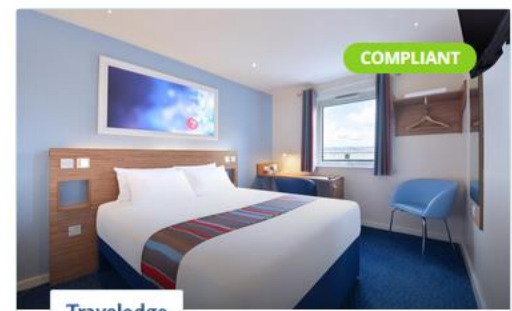

Ändra söksområde genom att flytta kartvyn och klicka sök inom markerat område.

Travelodge

PUBLIC

Travelodge Staines

£43
Per night

0.15km (Estimated distance)

Travelodge

PUBLIC