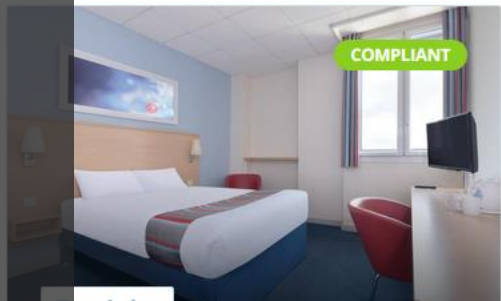

Travelodge
PUBLIC
Travelodge Staines
£43
Per night
0.15km (Estimated distance)