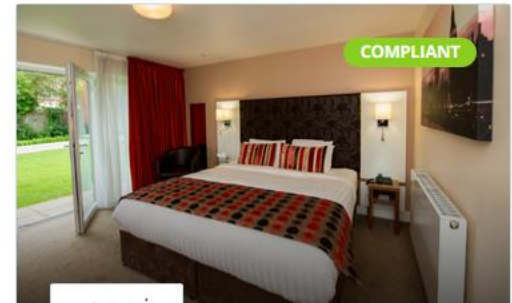

Hotel Results

2 Nights, 09 March — 11 March [Edit search](#)

Search near

Stars Hotel Name Chain

Clear Filters

41 properties found

Sort by: Recommendation

Ändra söksområde genom att flytta kartvyn och klicka sök inom markerat område.

Travelodge

PUBLIC

Travelodge Staines

£43
Per night

0.15km (Estimated distance)

Travelodge

PUBLIC

Travelodge Egham

£45
Per night

2.1 km (Estimated distance)

Mercure

synxis

Premier Inn