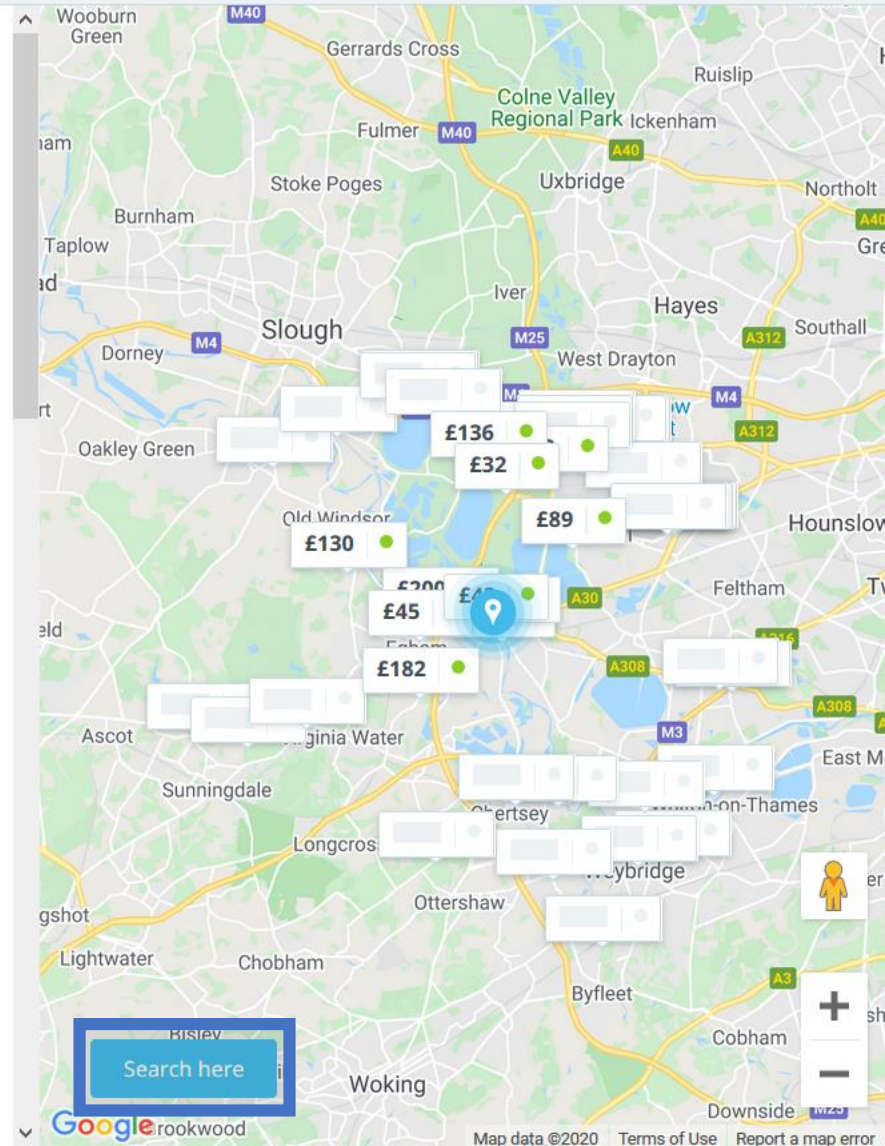

Endre søkeområdet ved å flytte kartvisningen og klikke på søk i det valgte området.

Travelodge

PUBLIC

Travelodge Staines

£43
Per night

0.15km (Estimated distance)

Travelodge

PUBLIC

Travelodge Egham

£45
Per night

2.1 km (Estimated distance)

Mercure

synxis

Premier Inn

Hotel Results

2 Nights, 09 March — 11 March [Edit search](#)