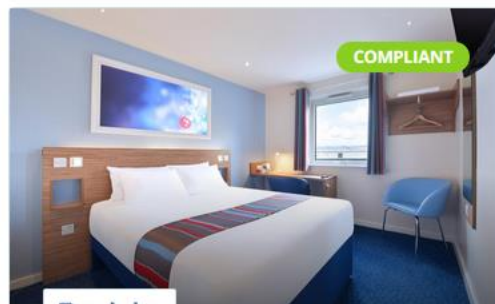

COMPLIANT

Travelodge

PUBLIC

Travelodge Egham

£45

Per night

2.1 km (Estimated distance)