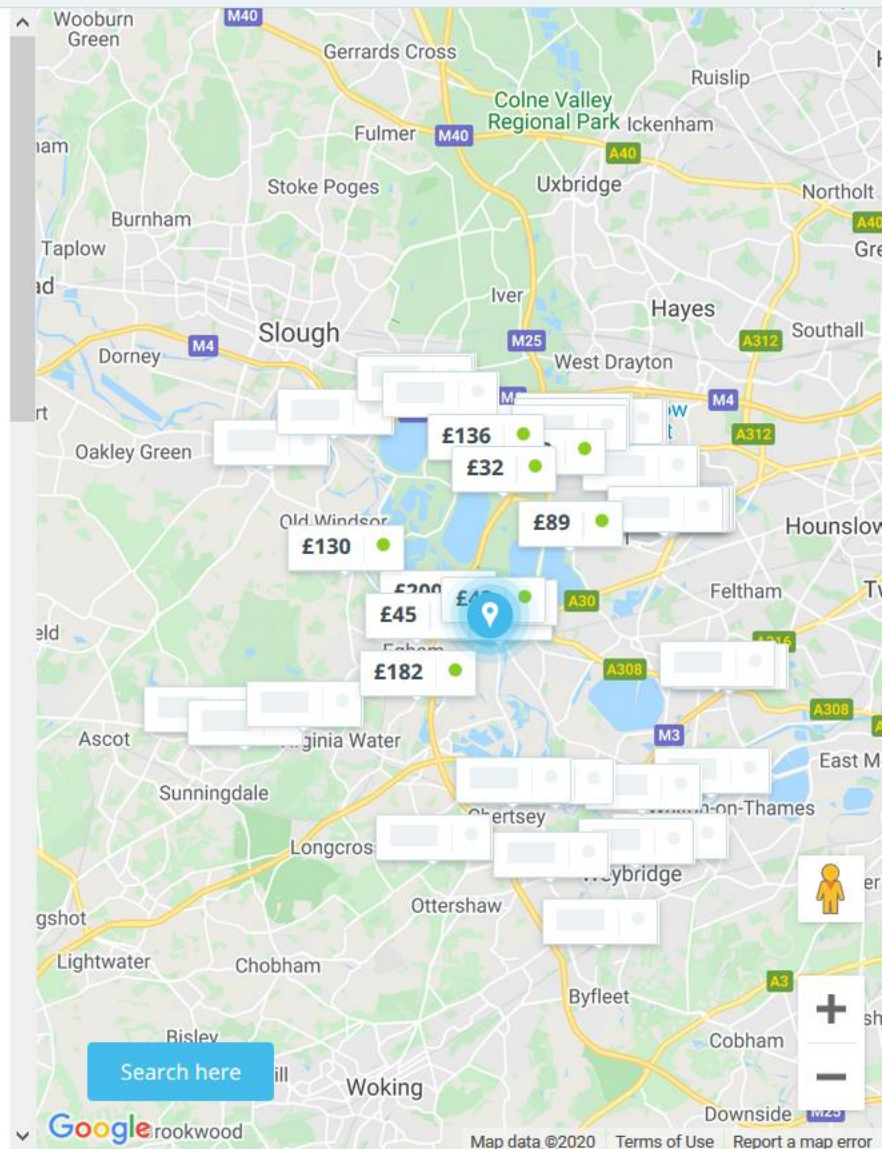

Travelodge

PUBLIC
Travelodge Staines
0.15km (Estimated distance)

£43
Per night

Travelodge

PUBLIC
Travelodge Egham
2.1 km (Estimated distance)

£45
Per night

Mercure

synxis

Endre søkeområdet ved å flytte kartvisningen og klikke på søk i det valgte området.

Travelodge

PUBLIC

Travelodge Staines

£43
Per night

0.15km (Estimated distance)

Travelodge

PUBLIC