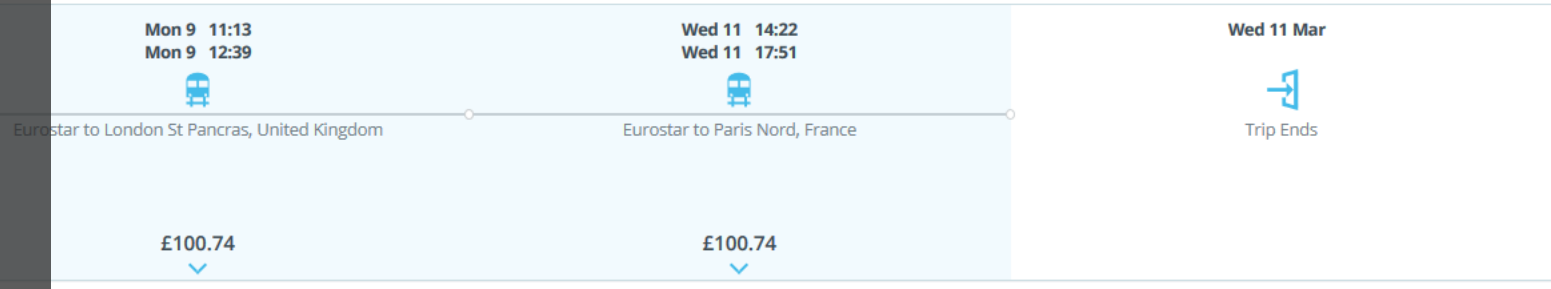

Trip Itinerary
Mon, 9 Mar - Wed, 11 Mar

New trip

Book

Save

Share Trip

£154.29 above recommended cost

ADD SERVICE

BOOKABLE JOURNEY COST £201.48
Train £201.48

Etkö ole varma valinnastasi?

Valitse "Change Transport" nähdäksesi hakutulokset uudelleen.

Change Transport Remove

STANDARD PREMIER		FIRST		£201.48
Not Refundable		Check fare Details		Change Fare/class
11:13 Paris Nord Mon, 9 Mar	>	12:39 London St Pancras Mon, 9 Mar	2h 26m Non-stop	Standard Premier First (C) Change Fare/class Ψϩ
14:22 London St Pancras Wed, 11 Mar	>	17:51 Paris Nord Wed, 11 Mar	2h 29m Non-stop	Standard Premier First (C) Change Fare/class Ψϩ Ⓜ